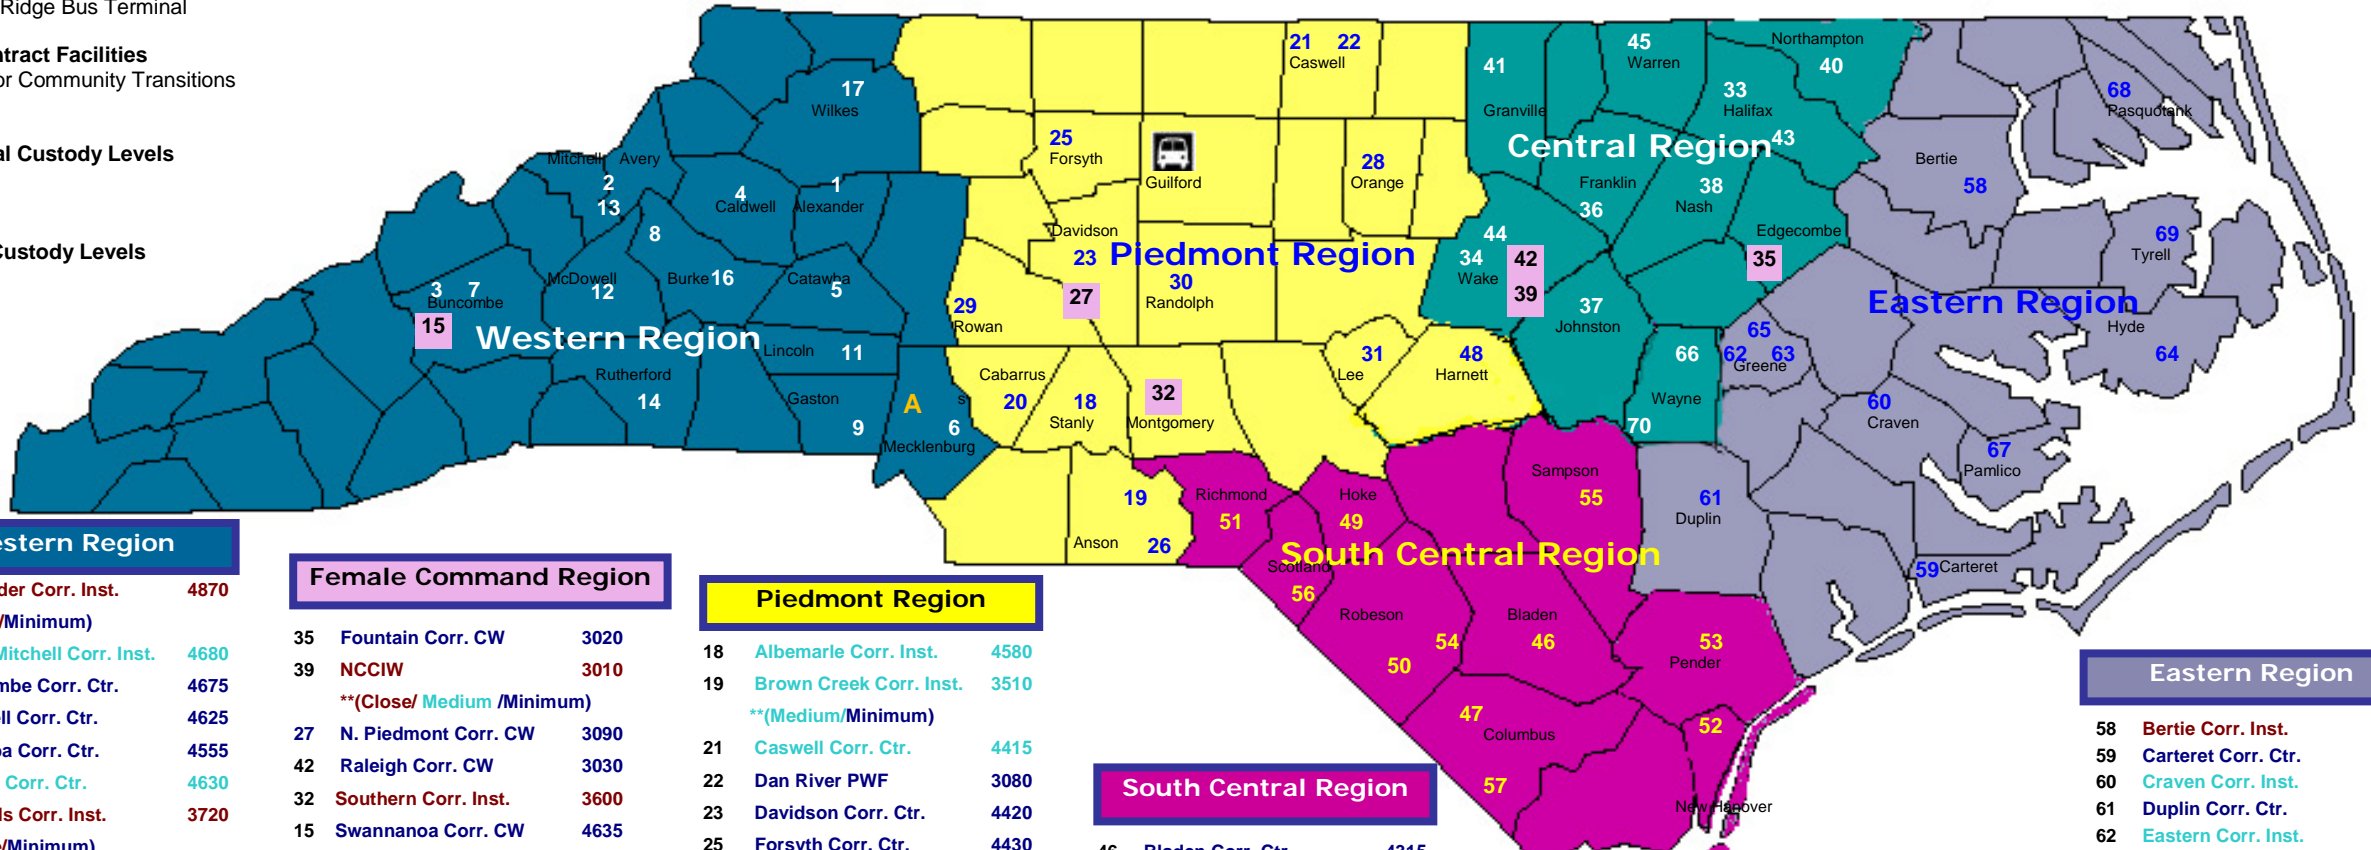

Western Region

1	Alexander Corr. Inst.	4870
**(Close/Minimum)		
2	Avery Mitchell Corr. Inst.	4680
3	Buncombe Corr. Ctr.	4675
4	Caldwell Corr. Ctr.	4625
5	Catawba Corr. Ctr.	4555
7	Craggy Corr. Ctr.	4630
8	Foothills Corr. Inst.	3720
**(Close/Minimum)		
9	Gaston Corr. Ctr.	4515
11	Lincoln Corr. Ctr.	4525
12	Marion Corr. Inst.	3730
**(Close/Minimum)		
13	Mt. View Corr. Inst.	4855
14	Rutherford Corr. Ctr.	4655
16	Western Youth Inst.	3905
**(Close/Minimum)		
17	Wilkes Corr. Ctr.	4665

18	Albemarle Corr. Inst.	4580
19	Brown Creek Corr. Inst.	3510
**(Medium/Minimum)		
21	Caswell Corr. Ctr.	4415
22	Dan River PWF	3080
23	Davidson Corr. Ctr.	4420
25	Forsyth Corr. Ctr.	4430
48	Harnett Corr. Inst.	3805
26	Lanesboro Corr. Inst.	4865
28	Orange Corr. Ctr.	4240
29	Piedmont Corr. Inst.	3500
**(Medium/Minimum)		
30	Randolph Corr. Ctr.	4445
31	Sanford Corr. Ctr.	4360

Central Region

33	Caledonia Corr. Inst.	3305
34	Central Prison	3100
36	Franklin Corr. Ctr.	4215
37	Johnston Corr. Inst.	4230
38	Nash Corr. Inst.	3710
66	Neuse Corr. Inst.	3060
40	Odom Corr. Inst.	3310
41	Polk Corr. Inst.	3980
43	Tillery Corr. Ctr.	3320
44	Wake Corr. Ctr.	4265
45	Warren Corr. Inst.	4290
**(Medium/Minimum)		
70	Wayne Corr. Ctr.	4175

Eastern Region

58	Bertie Corr. Inst.	4880
59	Carteret Corr. Ctr.	4110
60	Craven Corr. Inst.	3085
61	Duplin Corr. Ctr.	4125
62	Eastern Corr. Inst.	3400
63	Greene Corr. Inst.	4140
64	Hyde Corr. Inst.	4180
65	Maury Corr. Inst.	4875
67	Pamlico Corr. Inst.	4850
68	Pasquotank Corr. Inst.	3740
**(Close/Minimum)		
69	Tyrrell PWF	3070