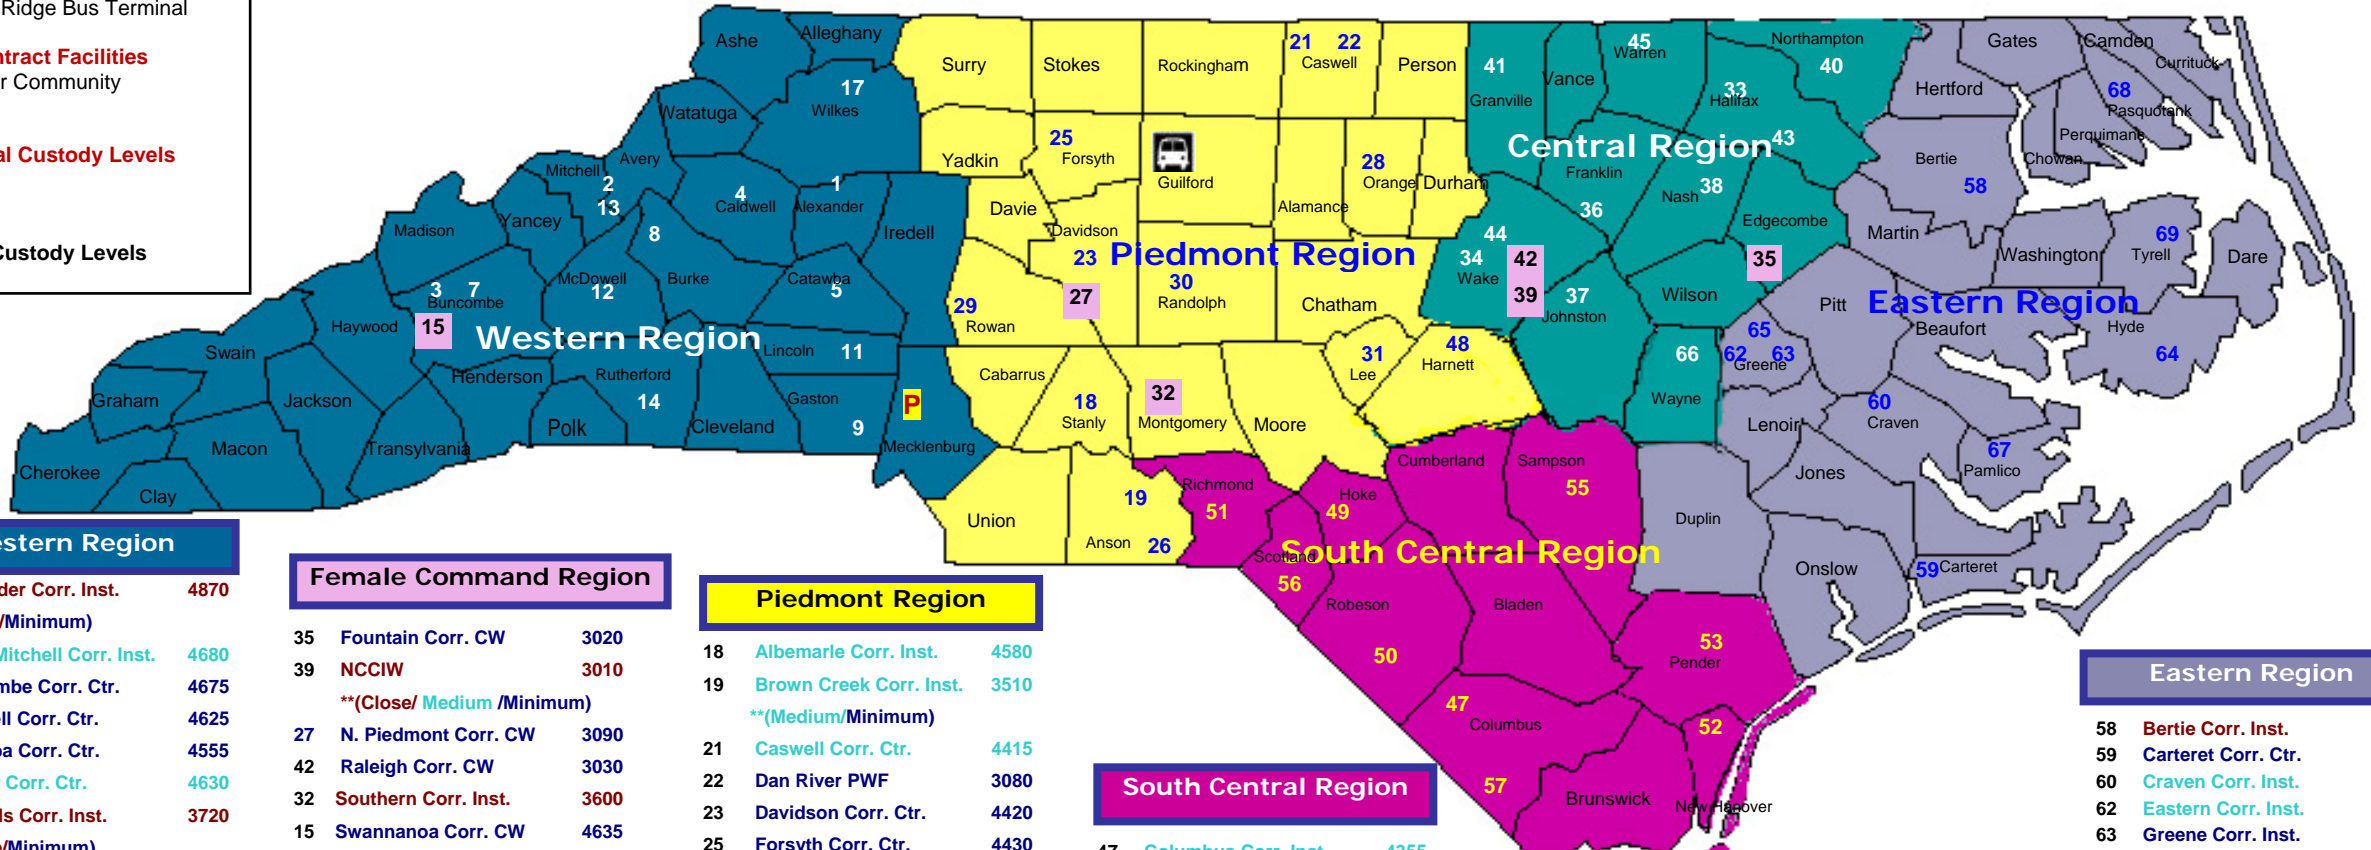

**Multiple Custody Levels

NC Department of Public Safety, Prisons Facility Listings by Region

Western Region

1	Alexander Corr. Inst.	4870
**(Close/Minimum)		
2	Avery Mitchell Corr. Inst.	4680
3	Buncombe Corr. Ctr.	4675
4	Caldwell Corr. Ctr.	4625
5	Catawba Corr. Ctr.	4555
7	Craggy Corr. Ctr.	4630
8	Foothills Corr. Inst.	3720
**(Close/Minimum)		
9	Gaston Corr. Ctr.	4515
11	Lincoln Corr. Ctr.	4525
12	Marion Corr. Inst.	3730
**(Close/Minimum)		
13	Mt. View Corr. Inst.	4855
14	Rutherford Corr. Ctr.	4655
17	Wilkes Corr. Ctr.	4665

18	Albemarle Corr. Inst.	4580
19	Brown Creek Corr. Inst.	3510
**(Medium/Minimum)		
21	Caswell Corr. Ctr.	4415
22	Dan River PWF	3080
23	Davidson Corr. Ctr.	4420
25	Forsyth Corr. Ctr.	4430
48	Harnett Corr. Inst.	3805
26	Lanesboro Corr. Inst.	4865
28	Orange Corr. Ctr.	4240
29	Piedmont Corr. Inst.	3500
**(Medium/Minimum)		
30	Randolph Corr. Ctr.	4445
31	Sanford Corr. Ctr.	4360

Central Region

33	Caledonia Corr. Inst.	3305
34	Central Prison	3100
36	Franklin Corr. Ctr.	4215
37	Johnston Corr. Inst.	4230
38	Nash Corr. Inst.	3710
66	Neuse Corr. Inst.	3060
40	Odom Corr. Inst.	3310
41	Polk Corr. Inst.	3980
43	Tillery Corr. Ctr.	3320
44	Wake Corr. Ctr.	4265
45	Warren Corr. Inst.	4290
**(Medium/Minimum)		

Eastern Region

58	Bertie Corr. Inst.	4880
59	Carteret Corr. Ctr.	4110
60	Craven Corr. Inst.	3085
62	Eastern Corr. Inst.	3400
63	Greene Corr. Inst.	4140
64	Hyde Corr. Inst.	4180
65	Maury Corr. Inst.	4875
67	Pamlico Corr. Inst.	4850
68	Pasquotank Corr. Inst.	3740
**(Close/Minimum)		
69	Tyrrell PWF	3070