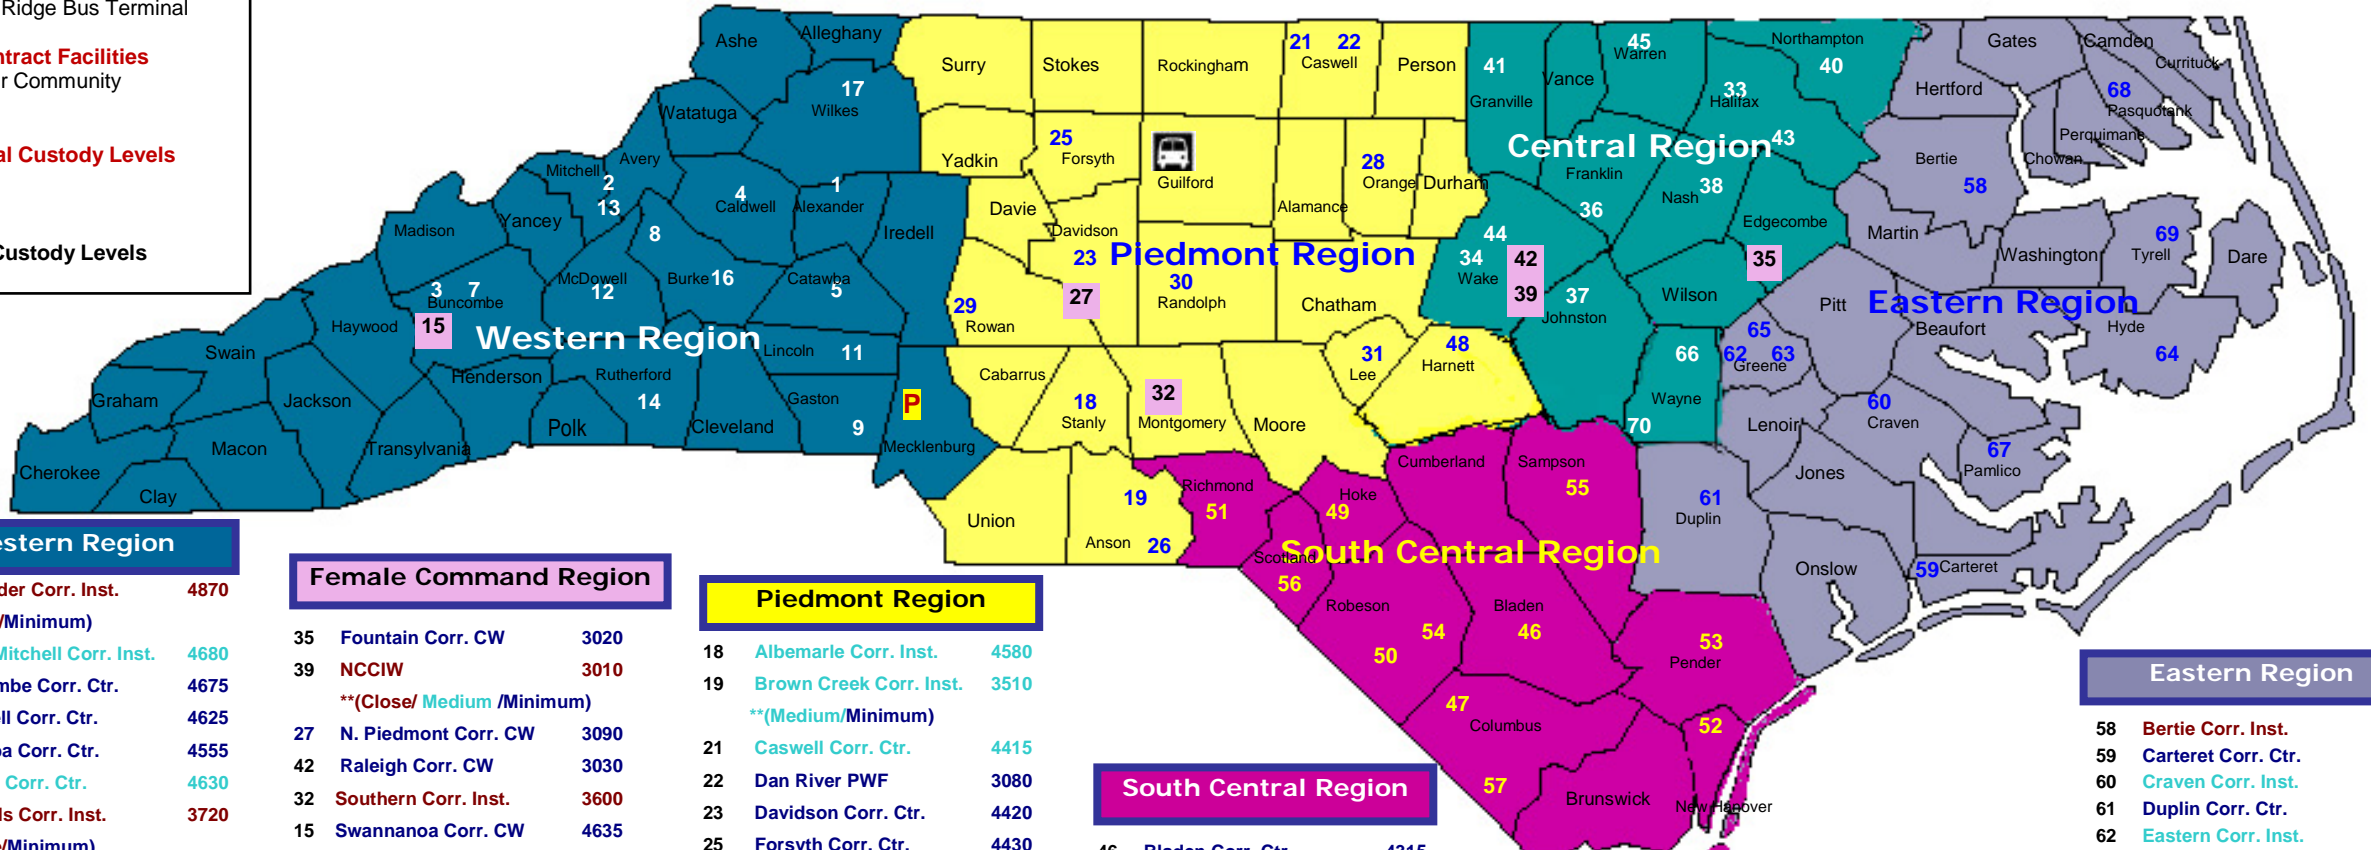

**Multiple Custody Levels

NC Department of Public Safety, Prisons Facility Listings by Region

Western Region

1	Alexander Corr. Inst.	4870
**(Close/Minimum)		
2	Avery Mitchell Corr. Inst.	4680
3	Buncombe Corr. Ctr.	4675
4	Caldwell Corr. Ctr.	4625
5	Catawba Corr. Ctr.	4555
7	Craggy Corr. Ctr.	4630
8	Foothills Corr. Inst.	3720
**(Close/Minimum)		
9	Gaston Corr. Ctr.	4515
11	Lincoln Corr. Ctr.	4525
12	Marion Corr. Inst.	3730
**(Close/Minimum)		
13	Mt. View Corr. Inst.	4855
14	Rutherford Corr. Ctr.	4655
16	Western Youth Inst.	3905
**(Close/Minimum)		
17	Wilkes Corr. Ctr.	4665

18	Albemarle Corr. Inst.	4580
19	Brown Creek Corr. Inst.	3510
**(Medium/Minimum)		
21	Caswell Corr. Ctr.	4415
22	Dan River PWF	3080
23	Davidson Corr. Ctr.	4420
25	Forsyth Corr. Ctr.	4430
48	Harnett Corr. Inst.	3805
26	Lanesboro Corr. Inst.	4865
28	Orange Corr. Ctr.	4240
29	Piedmont Corr. Inst.	3500
**(Medium/Minimum)		
30	Randolph Corr. Ctr.	4445
31	Sanford Corr. Ctr.	4360

Central Region

33	Caledonia Corr. Inst.	3305
34	Central Prison	3100
36	Franklin Corr. Ctr.	4215
37	Johnston Corr. Inst.	4230
38	Nash Corr. Inst.	3710
66	Neuse Corr. Inst.	3060
40	Odom Corr. Inst.	3310
41	Polk Corr. Inst.	3980
43	Tillery Corr. Ctr.	3320
44	Wake Corr. Ctr.	4265
45	Warren Corr. Inst.	4290
**(Medium/Minimum)		
70	Wayne Corr. Ctr.	4175

Eastern Region

58	Bertie Corr. Inst.	4880
59	Carteret Corr. Ctr.	4110
60	Craven Corr. Inst.	3085
61	Duplin Corr. Ctr.	4125
62	Eastern Corr. Inst.	3400
63	Greene Corr. Inst.	4140
64	Hyde Corr. Inst.	4180
65	Maury Corr. Inst.	4875
67	Pamlico Corr. Inst.	4850
68	Pasquotank Corr. Inst.	3740
**(Close/Minimum)		
69	Tyrrell PWF	3070